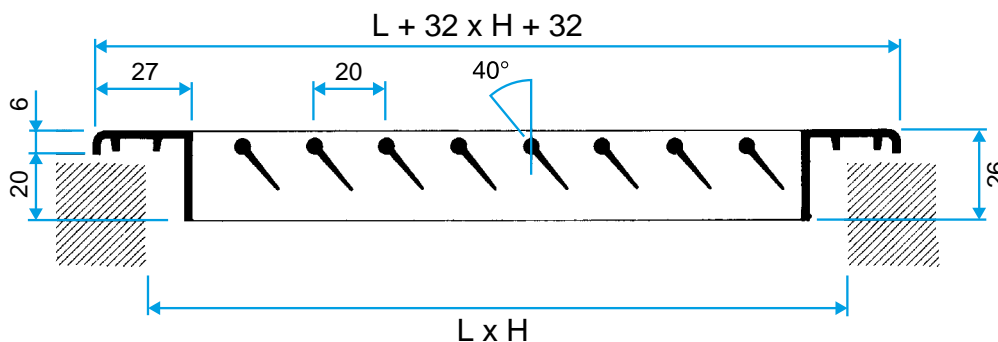

### Description produit

La AC 121 est une grille murale en aluminium anodisé à simple déflexion avec ailettes horizontales fixes inclinées de 40°.

### Mise en oeuvre

- montage mural,
- fixation F3 non apparente par clips à friction.

### Caractéristiques principales

- aluminium anodisé, teinte naturelle satinée,
- ailettes horizontales, fixes, inclinées de 40°, espacées de 20 mm.
- Gamme dimensionnelle de 75 x 75 à 1 200 x 6000 mm au pas de 25 mm en L.

### Données dimensionnelles

Références	H (mm)	L (mm)
11002401	200	600

Grille AC 121 seule