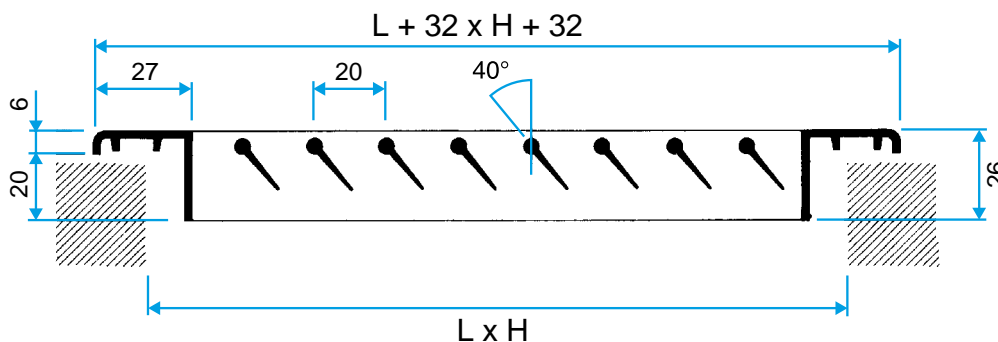

La AC 121 est une grille murale en aluminium anodisé à simple déflexion avec ailettes horizontales fixes inclinées de 40°.

Domaines d'application

Neuf, Rénovation, Locaux tertiaires

Mise en oeuvre

- montage mural,
- fixation F3 non apparente par clips à friction.

Caractéristiques principales

- aluminium anodisé, teinte naturelle satinée,
- ailettes horizontales, fixes, inclinées de 40°, espacées de 20 mm.
- Gamme dimensionnelle de 75 x 75 à 1 200 x 6000 mm au pas de 25 mm en L.

Données générales

Références	Type de finition	Couleur
11050630	Aluminium	Aluminium

Données dimensionnelles

Références	H (mm)	L (mm)
11050630	600	1000

Grille AC 121 seule