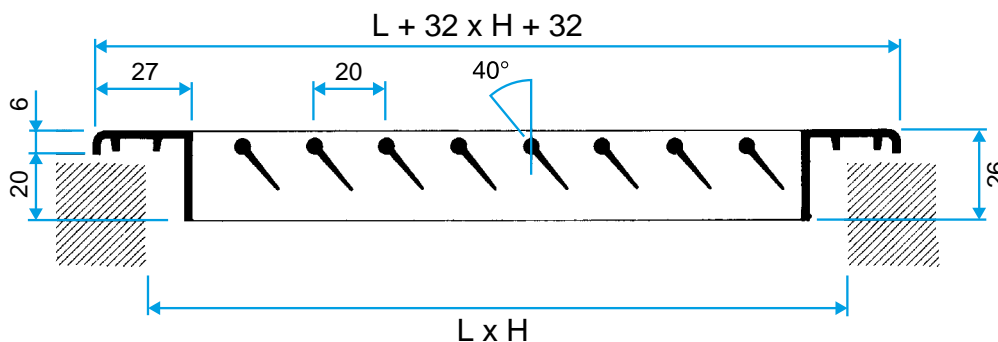

La AC 121 est une grille murale en aluminium anodisé à simple déflexion avec ailettes horizontales fixes inclinées de 40°.

Domaines d'application

Neuf, Rénovation, Locaux tertiaires

Mise en oeuvre

- montage mural,
- fixation F3 non apparente par clips à friction.

Caractéristiques principales

- aluminium anodisé, teinte naturelle satinée,
- ailettes horizontales, fixes, inclinées de 40°, espacées de 20 mm.
- Gamme dimensionnelle de 75 x 75 à 1 200 x 6000 mm au pas de 25 mm en L.

Données générales

Références	Type de finition	Couleur
11050621	Aluminium	Aluminium

Données dimensionnelles

Références	H (mm)	L (mm)
11050621	100	200

Grille AC 121 seule