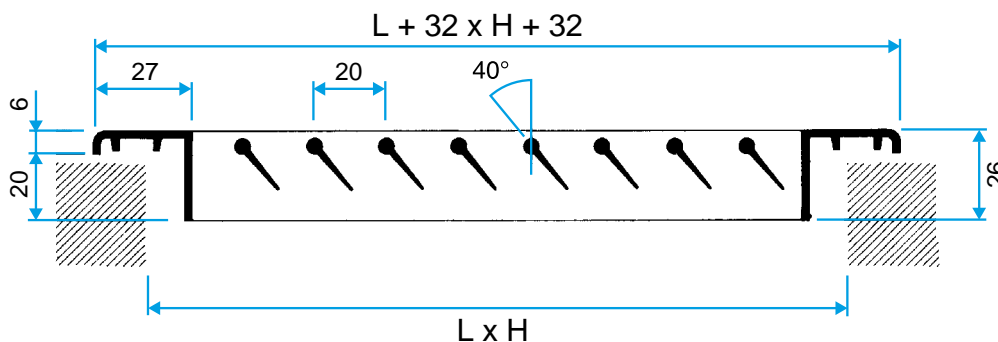

### Description produit

La AC 121 est une grille murale en aluminium anodisé à simple déflexion avec ailettes horizontales fixes inclinées de 40°.

### Mise en oeuvre

- montage mural,
- fixation F3 non apparente par clips à friction.

### Caractéristiques principales

- aluminium anodisé, teinte naturelle satinée,
- ailettes horizontales, fixes, inclinées de 40°, espacées de 20 mm.
- Gamme dimensionnelle de 75 x 75 à 1 200 x 6000 mm au pas de 25 mm en L.

### Données dimensionnelles

Références	H (mm)	L (mm)
11050625	300	300

Grille AC 121 seule