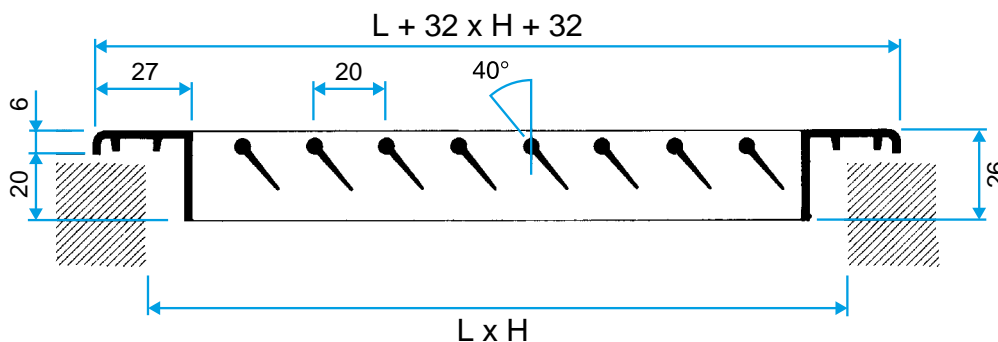

La AC 121 est une grille murale en aluminium anodisé à simple déflexion avec ailettes horizontales fixes inclinées de 40°.

Domaines d'application

Neuf, Rénovation, Locaux tertiaires

Mise en oeuvre

- montage mural,
- fixation F3 non apparente par clips à friction.

Caractéristiques principales

- aluminium anodisé, teinte naturelle satinée,
- ailettes horizontales, fixes, inclinées de 40°, espacées de 20 mm.
- Gamme dimensionnelle de 75 x 75 à 1 200 x 6000 mm au pas de 25 mm en L.

Données générales

Références	Type de finition	Couleur
11050626	Aluminium	Aluminium

Données dimensionnelles

Références	H (mm)	L (mm)
11050626	300	500

Grille AC 121 seule