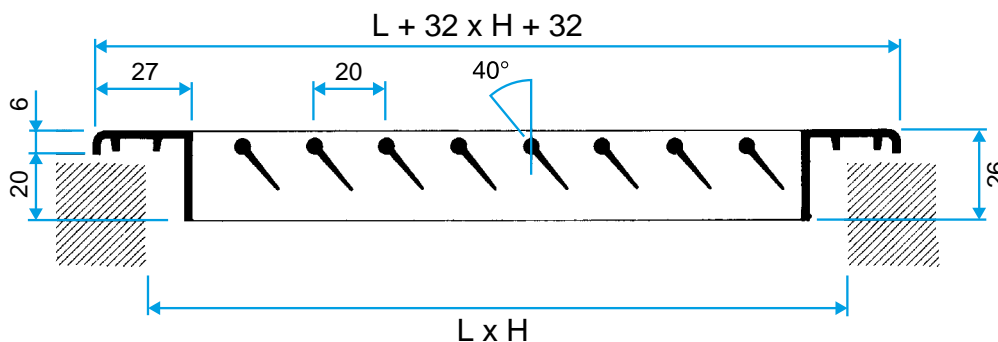

La AC 121 est une grille murale en aluminium anodisé à simple déflexion avec ailettes horizontales fixes inclinées de 40°.

Domaines d'application

Neuf, Rénovation, Locaux tertiaires

Mise en oeuvre

- montage mural,
- fixation F3 non apparente par clips à friction.

Caractéristiques principales

- aluminium anodisé, teinte naturelle satinée,
- ailettes horizontales, fixes, inclinées de 40°, espacées de 20 mm.
- Gamme dimensionnelle de 75 x 75 à 1 200 x 6000 mm au pas de 25 mm en L.

Données générales

Références	Type de finition	Couleur
11050624	Aluminium	Aluminium

Données dimensionnelles

Références	H (mm)	L (mm)
11050624	200	600

Grille AC 121 seule