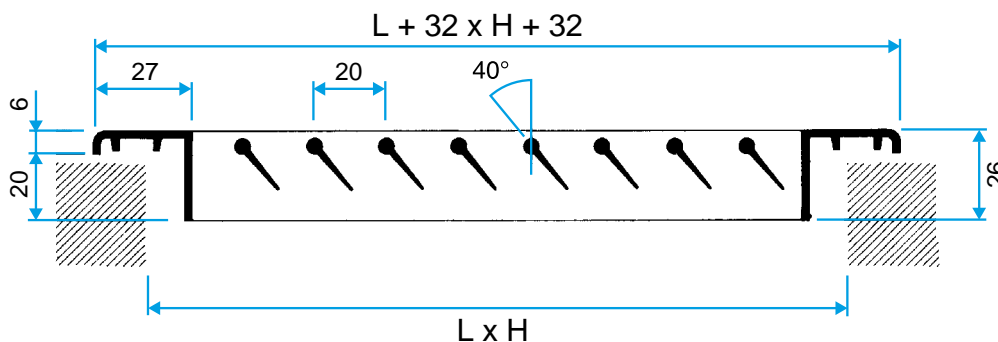

La AC 121 est une grille murale en aluminium anodisé à simple déflexion avec ailettes horizontales fixes inclinées de 40°.

Domaines d'application

Neuf, Rénovation, Locaux tertiaires

Mise en oeuvre

- montage mural,
- fixation F3 non apparente par clips à friction.

Caractéristiques principales

- aluminium anodisé, teinte naturelle satinée,
- ailettes horizontales, fixes, inclinées de 40°, espacées de 20 mm.
- Gamme dimensionnelle de 75 x 75 à 1 200 x 6000 mm au pas de 25 mm en L.

Données générales

Références	Type de finition	Couleur
11050627	Aluminium	Aluminium

Données dimensionnelles

Références	H (mm)	L (mm)
11050627	300	600

Grille AC 121 seule