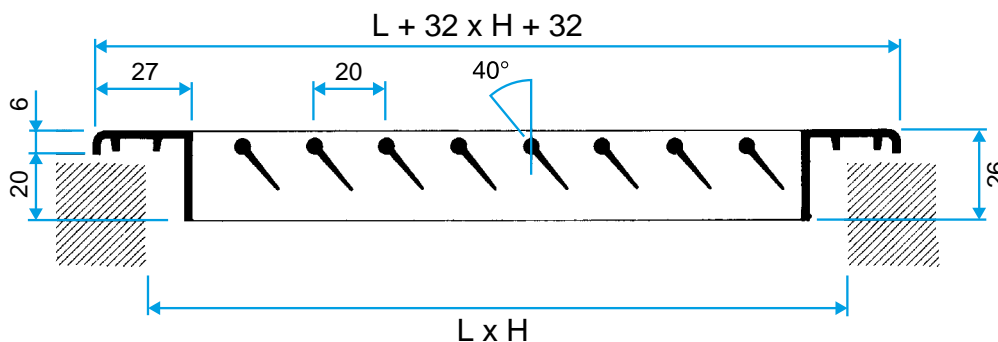

La AC 121 est une grille murale en aluminium anodisé à simple déflexion avec ailettes horizontales fixes inclinées de 40°.

Domaines d'application

Neuf, Rénovation, Locaux tertiaires

Mise en oeuvre

- montage mural,
- fixation F3 non apparente par clips à friction.

Caractéristiques principales

- aluminium anodisé, teinte naturelle satinée,
- ailettes horizontales, fixes, inclinées de 40°, espacées de 20 mm.
- Gamme dimensionnelle de 75 x 75 à 1 200 x 6000 mm au pas de 25 mm en L.

Données générales

Références	Type de finition	Couleur
11050629	Aluminium	Aluminium

Données dimensionnelles

Références	H (mm)	L (mm)
11050629	600	600

Grille AC 121 seule