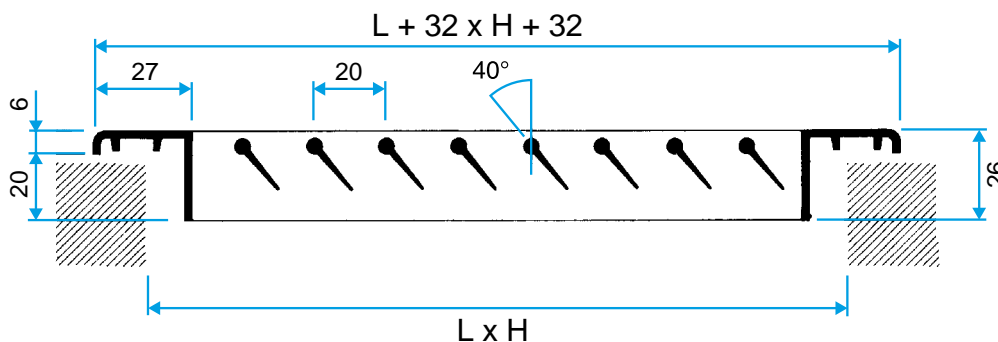

La AC 121 est une grille murale en aluminium anodisé à simple déflexion avec ailettes horizontales fixes inclinées de 40°.

Domaines d'application

Neuf, Rénovation, Locaux tertiaires

Mise en oeuvre

- montage mural,
- fixation F3 non apparente par clips à friction.

Caractéristiques principales

- aluminium anodisé, teinte naturelle satinée,
- ailettes horizontales, fixes, inclinées de 40°, espacées de 20 mm.
- Gamme dimensionnelle de 75 x 75 à 1 200 x 6000 mm au pas de 25 mm en L.

Données générales

Références	Type de finition	Couleur
11050628	Aluminium	Aluminium

Données dimensionnelles

Références	H (mm)	L (mm)
11050628	300	800

Grille AC 121 seule