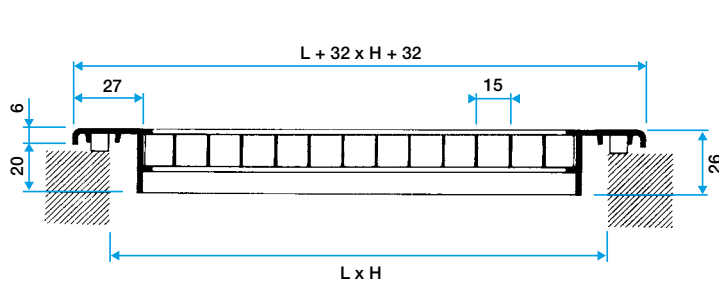

### Données dimensionnelles

Références	H (mm)	L (mm)	Ø plénum (mm)
11002601	600	1000	2X315

Grille AC 123 seule

Grille AC 123 avec registre AGB ou SGS monté