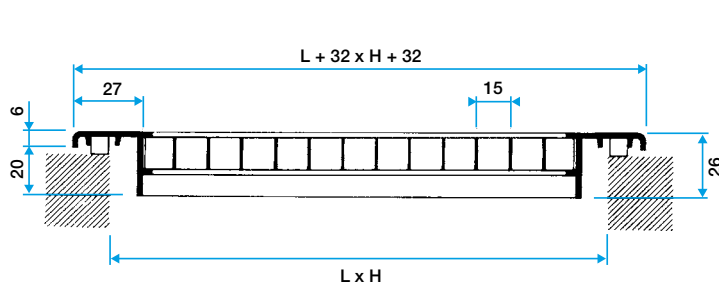

### Données dimensionnelles

| Références | H (mm) | L (mm) | Ø plénum (mm) |
|------------|--------|--------|---------------|
| 11050650   | 600    | 1000   | 2X315         |

Grille AC 123 seule

Grille AC 123 avec registre AGB ou SGS monté