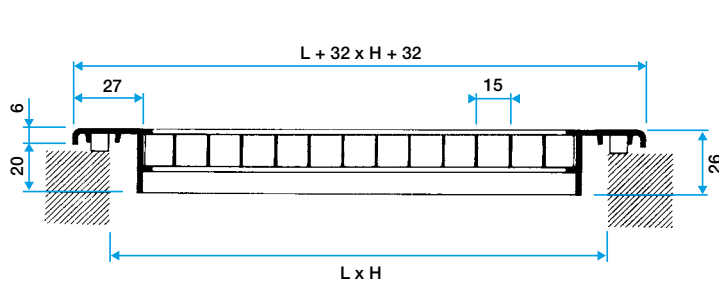

Données générales

Références	Type de finition	Couleur
11050645	Aluminium	Aluminium

Grille murale

11050645
AC 123 F3 300x300

Données dimensionnelles

Références	H (mm)	L (mm)	Ø plénum (mm)
11050645	300	300	250