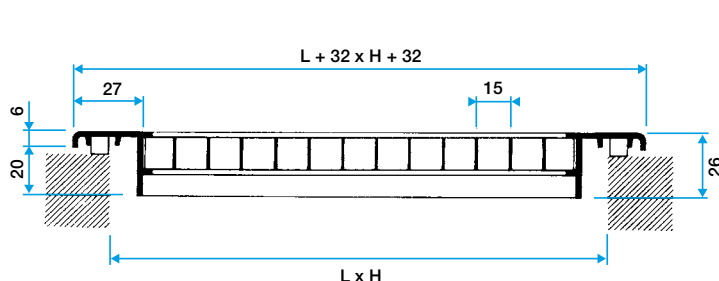

Données générales

Références	Type de finition	Couleur
11050647	Aluminium	Aluminium

Grille murale

11050647
AC 123 F3 600x300

Données dimensionnelles

Références	H (mm)	L (mm)	Ø plénum (mm)
11050647	300	600	250