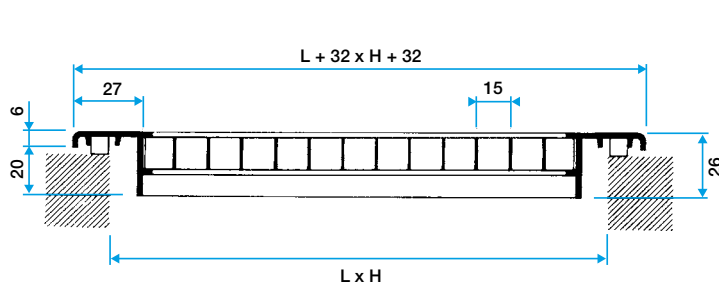

Données générales

Références	Type de finition	Couleur
11050649	Aluminium	Aluminium

Grille murale

11050649
AC 123 F3 600x600

Données dimensionnelles

Références	H (mm)	L (mm)	Ø plénum (mm)
11050649	600	600	355