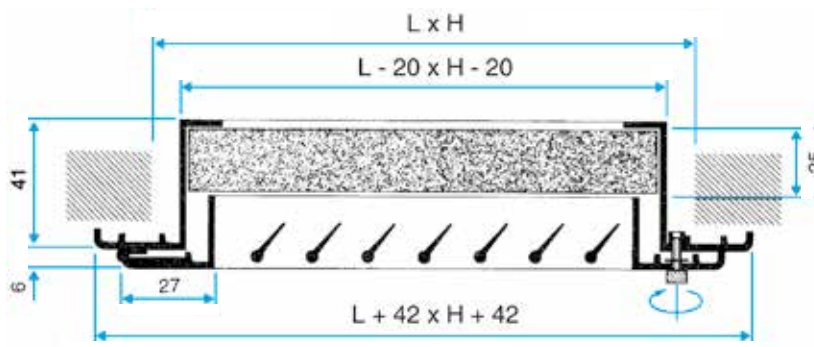

### Mise en oeuvre

- montage mural.

### Caractéristiques principales

- ailettes horizontales fixes inclinées de 40° espacées 20 mm,
- finition alu anodisé.
- ouverture facile par charnière en acier inoxydable et fermeture par bouton à vis,
- avec filtre G3 de résistance au feu M1.
- gamme dimensionnelle de 172 x 122 à 1 222 x 622 au pas de 25 mm.

### Données dimensionnelles

Références	H (mm)	L (mm)	Ø D Plénum (mm)	Filtre standard (mm)	H Plénum (mm)
11050751	422	622	400	596X396	215

Grille AC 161 W avec filtre

Grille murale