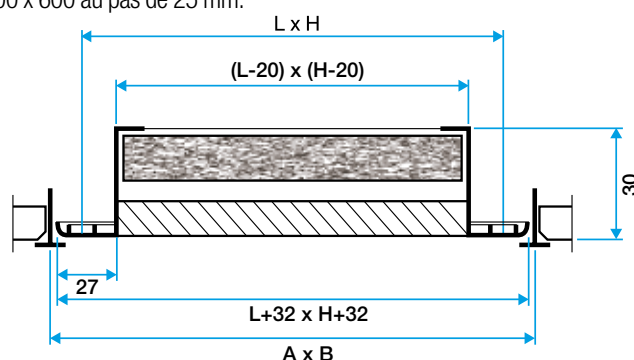

- filtre intégré,
- ouverture facile par charnière.

Principes de fonctionnement

La grille AC 174 à mailles carrées de 15x15 mm permet la bonne reprise de l'air dans le local. De plus, elle est munie d'un filtre accessible facilement puisque cette grille s'ouvre grâce à des charnières.

Description produit

La AC 174 est une grille pour plafond en aluminium anodisé à mailles carrées de 15x15 mm. Elle est composée d'une face ouvrante sur charnière et d'un filtre intégré.

Domaines d'application

Neuf, Rénovation, Locaux tertiaires

Mise en oeuvre

- montage en plafond,
- en lieu et place d'une dalle de faux-plafond selon les modèles.

Caractéristiques principales

- mailles carrées de 15x15 mm inclinées de 45°,
- finition avec peinture époxy blanche RAL 9003 30%,
- ouverture facile par charnière en acier inoxydable,
- avec filtre G3 de 15 mm certifié résistant au feu M1.
- gamme dimensionnelle de 200 x 200 à 600 x 600 au pas de 25 mm.