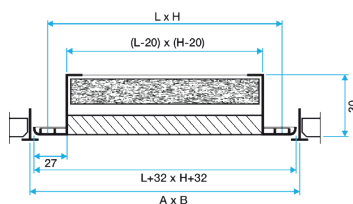

Grille plafond

11050742

AC 174 WZ FO 563x263 AxB=600x300

Caractéristiques principales

- mailles carrées de 15x15 mm inclinées de 45°,
- finition avec peinture époxy blanche RAL 9003 30%,
- ouverture facile par charnière en acier inoxydable,
- avec filtre G3 de 15 mm certifié résistant au feu M1.
- gamme dimensionnelle de 200 x 200 à 600 x 600 au pas de 25 mm.

Données générales

Références	Matériau principal	Type de finition	Couleur
11050742	Aluminium	Peinture époxy	Blanc

Données dimensionnelles

Références	A (mm)	A x B* (mm)	B (mm)	D (mm)	H (mm)	H1 (mm)	L (mm)	Filtre standard (mm)
11050742	600	600X300	300	250	263	360	563	550X250