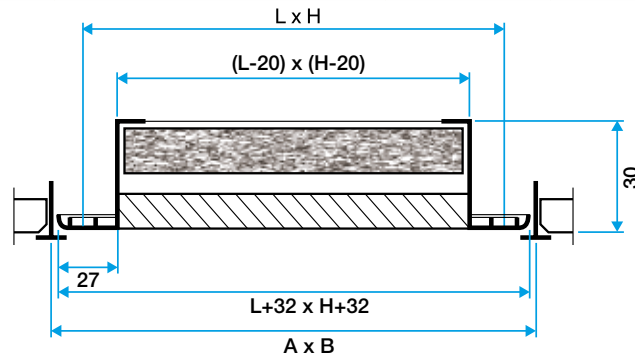

Grille plafond

11050742

AC 174 WZ FO 563x263 AxB=600x300

Caractéristiques principales

- mailles carrées de 15x15 mm inclinées de 45°,
- finition avec peinture époxy blanche RAL 9003 30%,
- ouverture facile par charnière en acier inoxydable,
- avec filtre G3 de 15 mm certifié résistant au feu M1.
- gamme dimensionnelle de 200 x 200 à 600 x 600 au pas de 25 mm.

Données générales

Références	Type de finition	Couleur
11050742	Peinture époxy	Blanc

Données dimensionnelles

Références	A (mm)	A x B* (mm)	B (mm)	D (mm)	H (mm)	H1 (mm)	L (mm)	Filtre standard (mm)
11050742	600	600X300	300	250	263	360	563	550X250