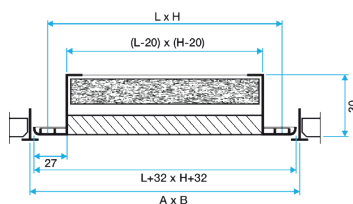

Grille plafond

11050743

AC 174 WZ FO 563x563 AxB=600x600

Caractéristiques principales

- mailles carrées de 15x15 mm inclinées de 45°,
- finition avec peinture époxy blanche RAL 9003 30%,
- ouverture facile par charnière en acier inoxydable,
- avec filtre G3 de 15 mm certifié résistant au feu M1.
- gamme dimensionnelle de 200 x 200 à 600 x 600 au pas de 25 mm.

Accessoires

Désignations	Références
Plénum RE174 FO D250 563X563	11053570
Plénum RE174 FO D250 563X263	11053572
Plénum RE174 FO D250 500X500NS	11053578
Plénum RE637 FO D250 554X254	11053575
Plénum RE637 FO D250 554X554	11053577
PLENUM ME F3 400x200/D200	11053678
MTF3 400X200/D200 PLÉNUM PA	11053648
Plénum ME F3 400x200/D200 PC cfg	11053713
Plénum RE174 FO AXB=600X600 D250 PC cfg	11053378
Plénum RE174 FO AXB=500X500 D250 PC cfg	11053379
Plénum RE174 FO AXB 600X300 D250 PC cfg	11053380
Plénum RE637 FO D250 AxB=600x300 PC cfg	11053138
Plénum RE637 FO D250 AxB=600x600 PC cfg	11053139
Plénum MT F3 400X200/D200 PA cfg	11053465

Données générales

Références	Matériau principal	Type de finition	Couleur
11050743	Aluminium	Peinture époxy	Blanc

Données dimensionnelles

Références	A (mm)	A x B* (mm)	B (mm)	D (mm)	H (mm)	H1 (mm)	L (mm)	Filtre standard (mm)
11050743	600	600X600	600	250	563	360	563	550X500