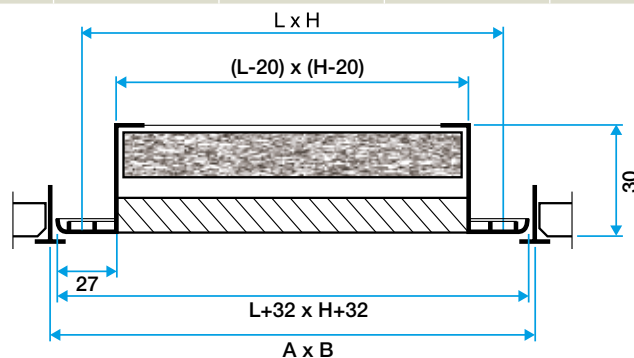

### Caractéristiques principales

- mailles carrées de 15x15 mm inclinées de 45°,
- finition avec peinture époxy blanche RAL 9003 30%,
- ouverture facile par charnière en acier inoxydable,
- avec filtre G3 de 15 mm certifié résistant au feu M1.
- gamme dimensionnelle de 200 x 200 à 600 x 600 au pas de 25 mm.

### Données dimensionnelles

Références	A (mm)	A x B* (mm)	B (mm)	D (mm)	H (mm)	H1 (mm)	L (mm)	Filtre standard (mm)
11050743	600	600X600	600	250	563	360	563	550X500

Grille AC 174 W avec filtre