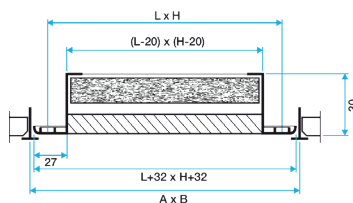

### Données dimensionnelles

Références	D (mm)	H (mm)	H1 (mm)	L (mm)	Filtre standard (mm)
11050740	250	200	360	400	385X185

Grille AC 174 W avec filtre