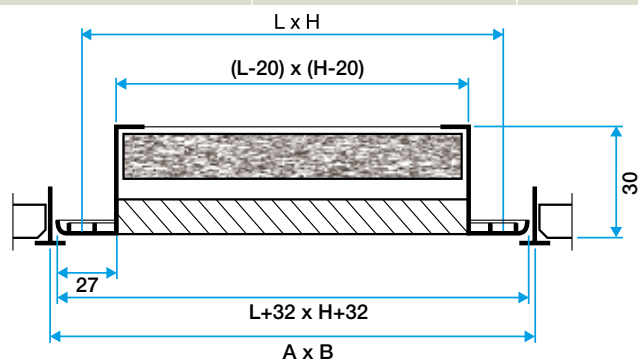

Consommables

Désignations	Références
Filtre W3 375X165 G3/M1 pour AC174	11053517

Données générales

Références	Type de finition	Couleur
11050740	Peinture époxy	Blanc

Données dimensionnelles

Références	D (mm)	H (mm)	H1 (mm)	L (mm)	Filtre standard (mm)
11050740	250	200	360	400	385X185