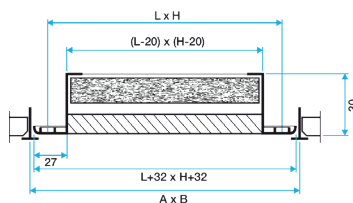

### Données dimensionnelles

Références	D (mm)	H (mm)	H1 (mm)	L (mm)	Filtre standard (mm)
11050741	250	500	410	500	485X485

Grille AC 174 W avec filtre