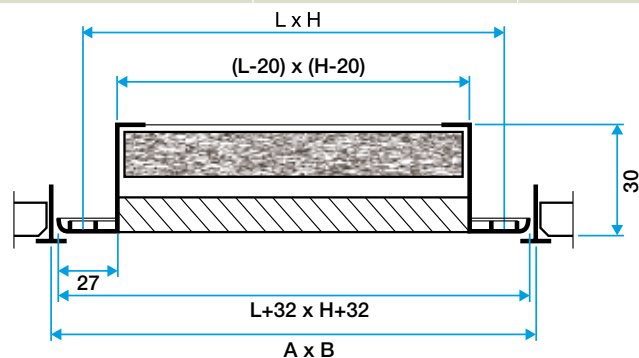

Consommables

Désignations	Références
Filtre W3 475X465 G3/M1 pour AC174	11053518

Données générales

Références	Type de finition	Couleur
11050741	Peinture époxy	Blanc

Données dimensionnelles

Références	D (mm)	H (mm)	H1 (mm)	L (mm)	Filtre standard (mm)
11050741	250	500	410	500	485X485