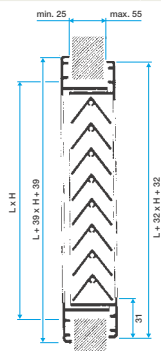

- montage essentiellement sur porte (ou sur cloison),
- fixation par vis apparente dans l'encadrement.

Argumentaire référence

- Grille simple déflexion à ailettes horizontales fixes espacées de 20 mm. Profil des ailettes en forme de chevrons.
- Finition aluminium anodisé, teinte naturelle satinée.
- Fixation apparente par vis dans l'encadrement.

Caractéristiques principales

- aluminium anodisé, teinte naturelle satinée,
- ailettes horizontales fixes espacées de 20 mm en forme de chevrons.
- gamme dimensionnelle de 200 x 65 à 1 200 x 600 au pas de 25 mm en L et 20 mm en H.

Accessoires

Désignations	Références
Plénum RE174 FO D250 563X563	11053570
Plénum RE174 FO D250 563X263	11053572
Plénum RE174 FO D250 500X500NS	11053578
Plénum RE637 FO D250 554X254	11053575
Plénum RE637 FO D250 554X554	11053577
MEF3 400X200/D200 PLÉNUM PC	11053678
MTF3 400X200/D200 PLÉNUM PA	11053648
Plénum ME F3 400x200/D200 PC cfg	11053713
Plénum RE174 FO AXB=600X600 D250 PC cfg	11053378
Plénum RE174 FO AxB=500X500 D250 PC cfg	11053379
Plénum RE174 FO AXB 600X300 D250 PC cfg	11053380
Plénum RE637 FO D250 AxB=600X300 PC cfg	11053138
Plénum RE637 FO D250 AxB=600X600 PC cfg	11053139
Plénum MT F3 400X200/D200 PA cfg	11053465

Grille de transfert

11050687
AC 181 F1 200x100

Données générales

Références	Type de finition	Couleur
11050687	Aluminium	Aluminium

Données dimensionnelles

Références	H (mm)	L (mm)
11050687	100	200

Grille AC 181