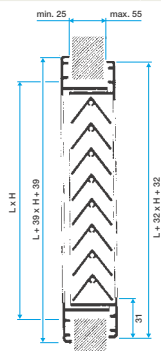

- montage essentiellement sur porte (ou sur cloison),
- fixation par vis apparente dans l'encadrement.

Argumentaire référence

- Grille simple déflexion à ailettes horizontales fixes espacées de 20 mm. Profil des ailettes en forme de chevrons.
- Finition aluminium anodisé, teinte naturelle satinée.
- Fixation apparente par vis dans l'encadrement.

Caractéristiques principales

- aluminium anodisé, teinte naturelle satinée,
- ailettes horizontales fixes espacées de 20 mm en forme de chevrons.
- gamme dimensionnelle de 200 x 65 à 1 200 x 600 au pas de 25 mm en L et 20 mm en H.

Accessoires

Désignations	Références
Plénum RE174 FO D250 563X563	11053570
Plénum RE174 FO D250 563X263	11053572
Plénum RE174 FO D250 500X500NS	11053578
Plénum RE637 FO D250 554X254	11053575
Plénum RE637 FO D250 554X554	11053577
MEF3 400X200/D200 PLÉNUM PC	11053678
MTF3 400X200/D200 PLÉNUM PA	11053648
Plénum ME F3 400x200/D200 PC cfg	11053713
Plénum RE174 FO AXB=600X600 D250 PC cfg	11053378
Plénum RE174 FO AxB=500X500 D250 PC cfg	11053379
Plénum RE174 FO AXB 600X300 D250 PC cfg	11053380
Plénum RE637 FO D250 AxB=600X300 PC cfg	11053138
Plénum RE637 FO D250 AxB=600X600 PC cfg	11053139
Plénum MT F3 400X200/D200 PA cfg	11053465

Grille de transfert

11050688

AC 181 F1 300x150

Données générales

Références	Type de finition	Couleur
11050688	Aluminium	Aluminium

Données dimensionnelles

Références	H (mm)	L (mm)
11050688	150	300

Grille AC 181