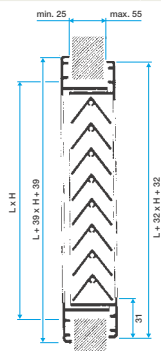

- montage essentiellement sur porte (ou sur cloison),
- fixation par vis apparente dans l'encadrement.

Argumentaire référence

- Grille simple déflexion à ailettes horizontales fixes espacées de 20 mm. Profil des ailettes en forme de chevrons.
- Finition aluminium anodisé, teinte naturelle satinée.
- Fixation apparente par vis dans l'encadrement.

Caractéristiques principales

- aluminium anodisé, teinte naturelle satinée,
- ailettes horizontales fixes espacées de 20 mm en forme de chevrons.
- gamme dimensionnelle de 200 x 65 à 1 200 x 600 au pas de 25 mm en L et 20 mm en H.

Accessoires

Désignations	Références
Plénum RE174 FO D250 563X563	11053570
Plénum RE174 FO D250 563X263	11053572
Plénum RE174 FO D250 500X500NS	11053578
Plénum RE637 FO D250 554X254	11053575
Plénum RE637 FO D250 554X554	11053577
MEF3 400X200/D200 PLÉNUM PC	11053678
MTF3 400X200/D200 PLÉNUM PA	11053648
Plénum ME F3 400x200/D200 PC cfg	11053713
Plénum RE174 FO AXB=600X600 D250 PC cfg	11053378
Plénum RE174 FO AxB=500X500 D250 PC cfg	11053379
Plénum RE174 FO AXB 600X300 D250 PC cfg	11053380
Plénum RE637 FO D250 AxB=600X300 PC cfg	11053138
Plénum RE637 FO D250 AxB=600X600 PC cfg	11053139
Plénum MT F3 400X200/D200 PA cfg	11053465

Grille de transfert

11050689

AC 181 F1 400x200

Données générales

Références	Type de finition	Couleur
11050689	Aluminium	Aluminium

Données dimensionnelles

Références	H (mm)	L (mm)
11050689	200	400

Grille AC 181