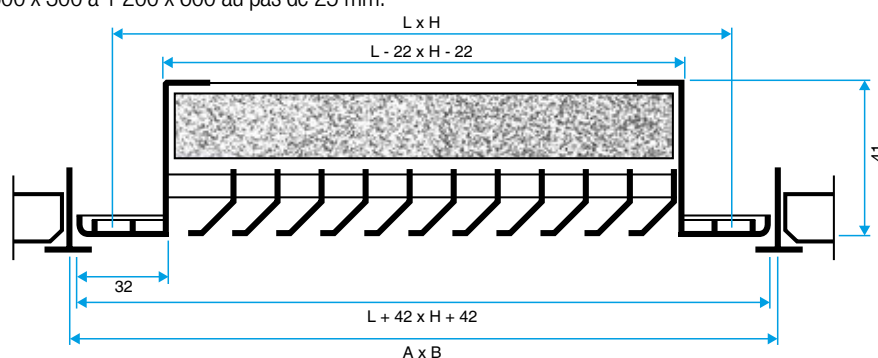

Grille AG 637 W avec filtre