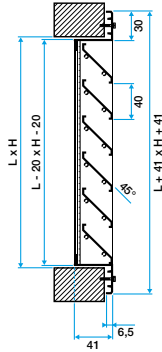

## Caractéristiques principales

- ailettes horizontales inclinées à 45° avec un entraxe de 40 mm,
- partie intérieure comportant un grillage de protection à mailles carrées de 12 X 12, Ø 1,2 mm en acier galvanisé,
- finition aluminium anodisé, teinte naturelle satinée.

## Données dimensionnelles

Références	H (mm)	L (mm)
11003254	600-2000	600-2000

Grille AG 638

Grille AG 638 avec contre cadre F10