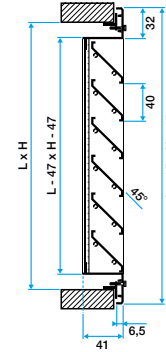

## Caractéristiques principales

- ailettes horizontales inclinées à 45° avec un entraxe de 40 mm,
- partie intérieure comportant un grillage de protection à mailles carrées de 12 X 12, Ø 1,2 mm en acier galvanisé,
- finition aluminium anodisé, teinte naturelle satinée.

## Données dimensionnelles

Références	H (mm)	L (mm)
11003254	600-2000	600-2000

Grille AG 638

Grille AG 638 avec contre cadre F10