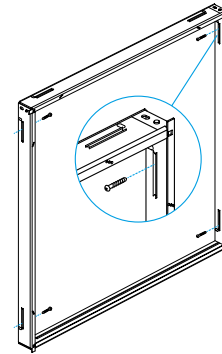

## Caractéristiques principales

- ailettes horizontales inclinées à 45° avec un entraxe de 40 mm,
- partie intérieure comportant un grillage de protection à mailles carrées de 12 X 12, Ø 1,2 mm en acier galvanisé,
- finition aluminium anodisé, teinte naturelle satinée.

## Données dimensionnelles

Références	H (mm)	L (mm)
11003254	600-2000	600-2000

Grille AG 638

Grille AG 638 avec contre cadre F10

## Installation

Mise en œuvre avec fixation F1

Positions des fixations pour montage F1

Mise en œuvre avec fixation F2

Mise en œuvre avec contre cadre - 1

Mise en œuvre avec contre cadre - 2