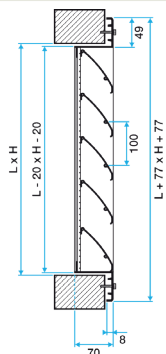

Argumentaire référence

• Grille extérieure murale en aluminium brut ou peint époxy AG 639. • Permet la prise d'air neuf ou le rejet d'air vicié. • Cadre en aluminium extrudé et ailettes horizontales type pare pluie en aluminium extrudé inclinées à 45°. • Entraxe des ailettes de 100 mm. • Partie intérieure comprenant un grillage de protection à mailles carrées 12x12 mm Ø 1,2mm en acier galvanisé. • Fixation murale par vis dans le cadre extérieur (prépercé) ou par pattes de scellement. • Avec ou sans contre-cadre de montage F10 en tôle d'acier galvanisé. • Dimensions : de 600 x 600 à 2000 x 2000 mm au pas de 100 mm en L et 100 mm en H. • Options : grillages anti-volatiles en inox et grillage anti-insectes en galva (mailles carrées de 1 x 1 x Ø 0,4 mm).

Caractéristiques principales

- ailettes horizontales inclinées à 45° avec un entraxe de 100 mm,
- partie intérieure comportant un grillage de protection à mailles carrées de 12 X 12, Ø 1,2 mm en acier galvanisé,
- finition aluminium brut.

Accessoires

Désignations	Références
Contre-cadre 638/639	11003259

Grille extérieure

11003255

AG 639

Données dimensionnelles

Références	H (mm)	L (mm)
11003255	600-2000	600-2000

Grille AG 639