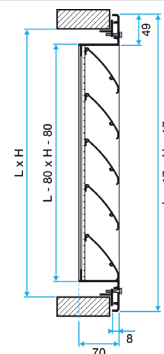

Argumentaire référence

• Grille extérieure murale en aluminium brut ou peint époxy AG 639. • Permet la prise d'air neuf ou le rejet d'air vicié. • Cadre en aluminium extrudé et ailettes horizontales type pare pluie en aluminium extrudé inclinées à 45°. • Entraxe des ailettes de 100 mm. • Partie intérieure comprenant un grillage de protection à mailles carrées 12x12 mm Ø 1,2mm en acier galvanisé. • Fixation murale par vis dans le cadre extérieur (prépercé) ou par pattes de scellement. • Avec ou sans contre-cadre de montage F10 en tôle d'acier galvanisé. • Dimensions : de 600 x 600 à 2000 x 2000 mm au pas de 100 mm en L et 100 mm en H. • Options : grillages anti-volatiles en inox et grillage anti-insectes en galva (mailles carrées de 1 x 1 x Ø 0,4 mm).

Caractéristiques principales

- ailettes horizontales inclinées à 45° avec un entraxe de 100 mm,
- partie intérieure comportant un grillage de protection à mailles carrées de 12 X 12, Ø 1,2 mm en acier galvanisé,
- finition aluminium brut.

Accessoires

Désignations	Références
Contre-cadre 638/639	11003259

Grille extérieure

11003255

AG 639

Données dimensionnelles

Références	H (mm)	L (mm)
11003255	600-2000	600-2000

Grille AG 639