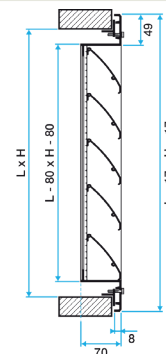

**Argumentaire référence**

- Cadre en aluminium extrudé, ailettes horizontales type pare-pluie en aluminium extrudé.
- Ailettes espacées de 100 mm.
- Partie intérieure comportant un grillage de protection à mailles carrées de 12 x 12, Ø 1.2 mm en acier galvanisé.
- Finition aluminium brut.
- Fixation directe dans la maçonnerie ou avec contre-cadre de montage dédié. Le contre-cadre ainsi que la grille sont livrés pré-perçés en face avant.

**Caractéristiques principales**

- ailettes horizontales inclinées à 45° avec un entraxe de 100 mm,
- partie intérieure comportant un grillage de protection à mailles carrées de 12 X 12, Ø 1,2 mm en acier galvanisé,
- finition aluminium brut.

### Données dimensionnelles

Références	H (mm)	L (mm)
11052288	1000	1000

Grille AG 639

Grille AG 639 avec contre cadre F10