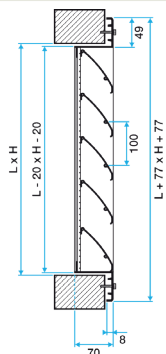

**Argumentaire référence**

- Cadre en aluminium extrudé, ailettes horizontales type pare-pluie en aluminium extrudé.
- Ailettes espacées de 100 mm.
- Partie intérieure comportant un grillage de protection à mailles carrées de 12 x 12, Ø 1.2 mm en acier galvanisé.
- Finition aluminium brut.
- Fixation directe dans la maçonnerie ou avec contre-cadre de montage dédié. Le contre-cadre ainsi que la grille sont livrés pré-perçés en face avant.

**Caractéristiques principales**

- ailettes horizontales inclinées à 45° avec un entraxe de 100 mm,
- partie intérieure comportant un grillage de protection à mailles carrées de 12 X 12, Ø 1,2 mm en acier galvanisé,
- finition aluminium brut.

### Données dimensionnelles

Références	H (mm)	L (mm)
11052288	1000	1000

Grille AG 639

Grille AG 639 avec contre cadre F10