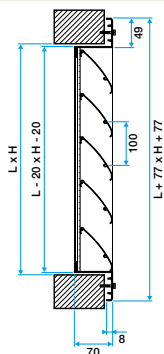

Argumentaire référence

- Cadre en aluminium extrudé, ailettes horizontales type pare-pluie en aluminium extrudé.
- Ailettes espacées de 100 mm.
- Partie intérieure comportant un grillage de protection à mailles carrées de 12 x 12, Ø 1.2 mm en acier galvanisé.
- Finition aluminium brut.
- Fixation directe dans la maçonnerie ou avec contre-cadre de montage dédié. Le contre-cadre ainsi que la grille sont livrés pré-percés en face avant.

Caractéristiques principales

- ailettes horizontales inclinées à 45° avec un entraxe de 100 mm,
- partie intérieure comportant un grillage de protection à mailles carrées de 12 X 12, Ø 1,2 mm en acier galvanisé,
- finition aluminium brut.

Accessoires

Désignations	Références
Contre-cadre 638/639	11003259

Données générales

Références	Type de finition	Couleur
11052288	Aluminium	Aluminium

Grille extérieure

11052288

AG 639 F1 1000x1000

Données dimensionnelles

Références	H (mm)	L (mm)
11052288	1000	1000

Grille AG 639

Grille AG 639 avec contre cadre F10