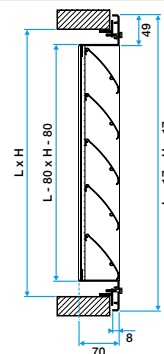

Argumentaire référence

- Cadre en aluminium extrudé, ailettes horizontales type pare-pluie en aluminium extrudé.
- Ailettes espacées de 100 mm.
- Partie intérieure comportant un grillage de protection à mailles carrées de 12 x 12, Ø 1.2 mm en acier galvanisé.
- Finition aluminium brut.
- Fixation directe dans la maçonnerie ou avec contre-cadre de montage dédié. Le contre-cadre ainsi que la grille sont livrés pré-percés en face avant.

Caractéristiques principales

- ailettes horizontales inclinées à 45° avec un entraxe de 100 mm,
- partie intérieure comportant un grillage de protection à mailles carrées de 12 X 12, Ø 1,2 mm en acier galvanisé,
- finition aluminium brut.

Accessoires

Désignations	Références
Contre-cadre 638/639	11003259

Données générales

Références	Type de finition	Couleur
11052288	Aluminium	Aluminium

Grille extérieure

11052288

AG 639 F1 1000x1000

Données dimensionnelles

Références	H (mm)	L (mm)
11052288	1000	1000

Grille AG 639

Grille AG 639 avec contre cadre F10