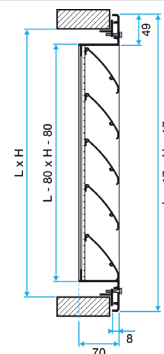

Caractéristiques principales

- ailettes horizontales inclinées à 45° avec un entraxe de 100 mm,
- partie intérieure comportant un grillage de protection à mailles carrées de 12 X 12, Ø 1,2 mm en acier galvanisé,
- finition aluminium brut.

Données dimensionnelles

Références	H (mm)	L (mm)
11052283	600	600

Grille AG 639

Grille AG 639 avec contre cadre F10