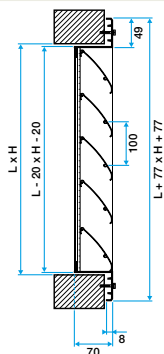

Caractéristiques principales

- ailettes horizontales inclinées à 45° avec un entraxe de 100 mm,
- partie intérieure comportant un grillage de protection à mailles carrées de 12 X 12, Ø 1,2 mm en acier galvanisé,
- finition aluminium brut.

Accessoires

Désignations	Références
Contre-cadre 638/639	11003259

Données générales

Références	Type de finition	Couleur
11052283	Aluminium	Aluminium

Grille extérieure

11052283

AG 639 F1 600x600

Données dimensionnelles

Références	H (mm)	L (mm)
11052283	600	600

Grille AG 639

Grille AG 639 avec contre cadre F10