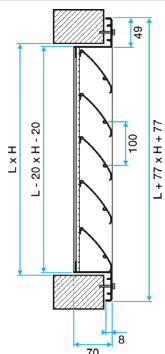

Caractéristiques principales

- ailettes horizontales inclinées à 45° avec un entraxe de 100 mm,
- partie intérieure comportant un grillage de protection à mailles carrées de 12 X 12, Ø 1,2 mm en acier galvanisé,
- finition aluminium brut.

Données dimensionnelles

Références	H (mm)	L (mm)
11052283	600	600

Grille AG 639

Grille AG 639 avec contre cadre F10