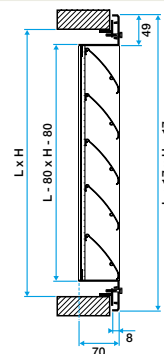

Caractéristiques principales

- ailettes horizontales inclinées à 45° avec un entraxe de 100 mm,
- partie intérieure comportant un grillage de protection à mailles carrées de 12 X 12, Ø 1,2 mm en acier galvanisé,
- finition aluminium brut.

Accessoires

Désignations	Références
Contre-cadre 638/639	11003259

Données générales

Références	Type de finition	Couleur
11052283	Aluminium	Aluminium

Grille extérieure

11052283

AG 639 F1 600x600

Données dimensionnelles

Références	H (mm)	L (mm)
11052283	600	600

Grille AG 639

Grille AG 639 avec contre cadre F10