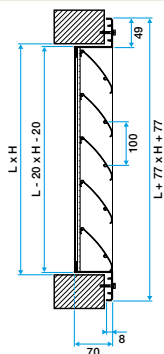

Caractéristiques principales

- ailettes horizontales inclinées à 45° avec un entraxe de 100 mm,
- partie intérieure comportant un grillage de protection à mailles carrées de 12 X 12, Ø 1,2 mm en acier galvanisé,
- finition aluminium brut.

Accessoires

Désignations	Références
Contre-cadre 638/639	11003259

Données générales

Références	Type de finition	Couleur
11052286	Aluminium	Aluminium

Grille extérieure

11052286

AG 639 F1 800x800

Données dimensionnelles

Références	H (mm)	L (mm)
11052286	800	800

Grille AG 639

Grille AG 639 avec contre cadre F10