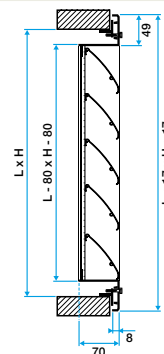

Caractéristiques principales

- ailettes horizontales inclinées à 45° avec un entraxe de 100 mm,
- partie intérieure comportant un grillage de protection à mailles carrées de 12 X 12, Ø 1,2 mm en acier galvanisé,
- finition aluminium brut.

Accessoires

Désignations	Références
Contre-cadre 638/639	11003259

Données générales

Références	Type de finition	Couleur
11052286	Aluminium	Aluminium

Grille extérieure

11052286

AG 639 F1 800x800

Données dimensionnelles

Références	H (mm)	L (mm)
11052286	800	800

Grille AG 639

Grille AG 639 avec contre cadre F10