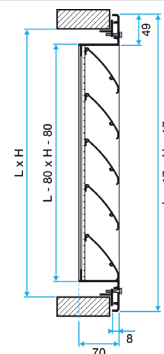

Caractéristiques principales

- ailettes horizontales inclinées à 45° avec un entraxe de 100 mm,
- partie intérieure comportant un grillage de protection à mailles carrées de 12 X 12, Ø 1,2 mm en acier galvanisé,
- finition aluminium brut.

Données dimensionnelles

Références	H (mm)	L (mm)
11052286	800	800

Grille AG 639

Grille AG 639 avec contre cadre F10