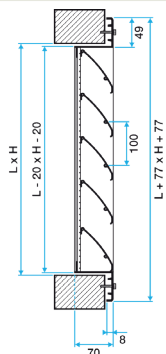

Caractéristiques principales

- ailettes horizontales inclinées à 45° avec un entraxe de 100 mm,
- partie intérieure comportant un grillage de protection à mailles carrées de 12 X 12, Ø 1,2 mm en acier galvanisé,
- finition aluminium brut.

Données dimensionnelles

Références	H (mm)	L (mm)
11052286	800	800

Grille AG 639

Grille AG 639 avec contre cadre F10