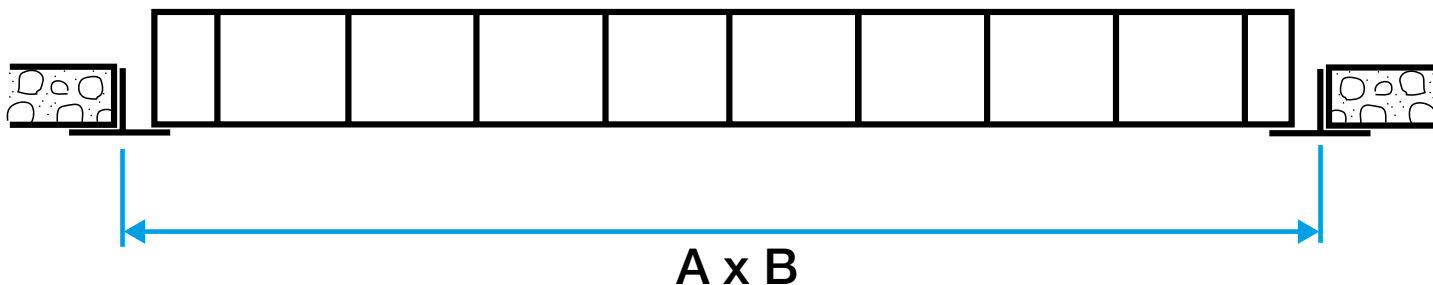

Caractéristiques principales

- grille sans encadrement,
- mailles carrées droites de 15x15 mm,
- aluminium avec peinture époxy blanche RAL 9003 30%.
- Gamme dimensionnelle adaptée aux dalles de faux plafonds standard 600 x 600 mm et 1 200 x 600 mm.
- Gamme dimensionnelle de 100 x 100 à 1 200 x 600 mm au pas de 25 mm en L et H pour la gamme étendue.

Grille plafond

11050662

A0123Z F0 1198X598 RAL9003 30% STD

Données dimensionnelles

Références	A (mm)	A x B* (mm)	B (mm)
11050662	1200	1200X600	600

Grille AO 123

Données aérauliques

Références	Débit de confort pour $L_w < NR 25$ (m³/h)
11050662	2000