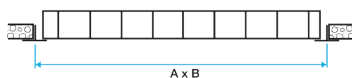

Grille plafond

11050662

A0123Z F0 1198X598 RAL9003 30% STD

Données dimensionnelles

Références	A (mm)	A x B* (mm)	B (mm)
11050662	1200	1200X600	600

Grille AO 123

Données aérauliques

Références	Débit de confort pour $Lw < NR 25$ (m³/h)
11050662	2000