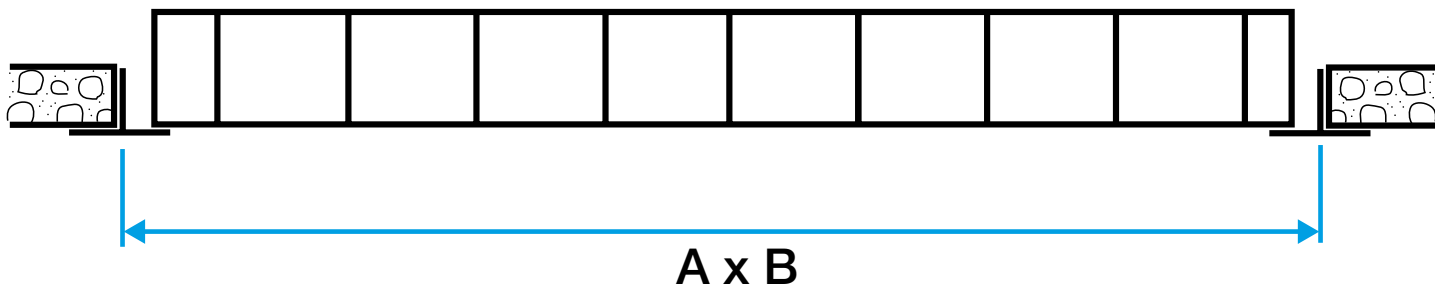

Grille plafond

11050661

A0123Z F0 598X598 RAL9003 30% STD

Données dimensionnelles

Références	A (mm)	A x B* (mm)	B (mm)	Hauteur plénum (mm)
11050661	600	600X600	600	300

Grille AO 123

Données aérauliques

Références	Débit de confort pour $L_w < NR 25$ (m³/h)
11050661	1000