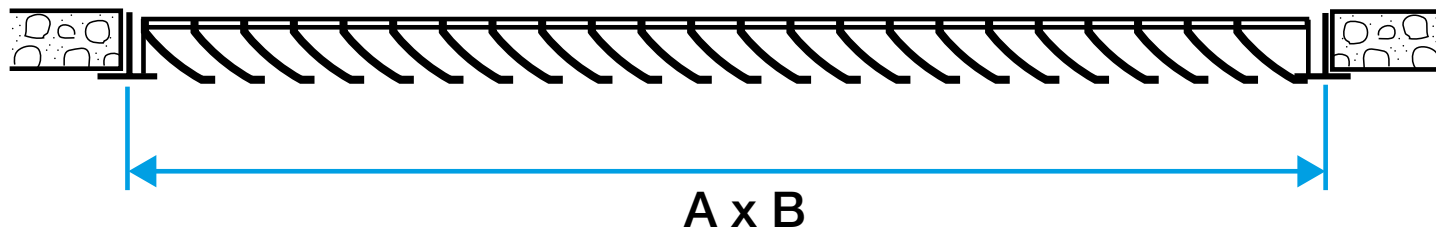

Grille plafond

11050667

A0251 F0 AXB=600X600 ANOD

Données dimensionnelles

Références	A (mm)	A x B* (mm)	B (mm)	Hauteur plénum (mm)
11050667	600	600X600	600	330

Grille AO 251

Données aérauliques

Références	Débit de confort pour $L_w < NR 25$ (m³/h)
11050667	1000