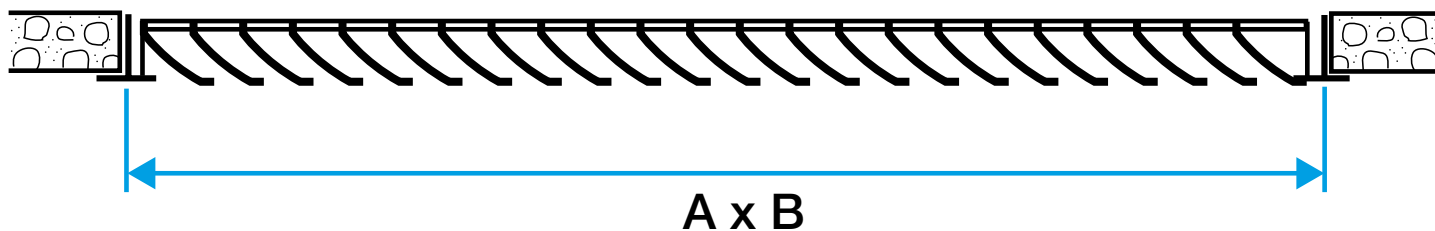

Grille plafond

11050668

A0251 F0 AXB 600X600 RAL9010 30%

Données dimensionnelles

Références	A (mm)	A x B* (mm)	B (mm)	Hauteur plénum (mm)
11050668	600	600X600	600	330

Grille AO 251

Données aérauliques

Références	Débit de confort pour $L_w < NR 25$ (m³/h)
11050668	1000