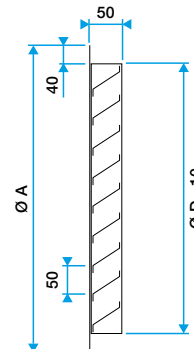

Diamètres de 125 à 315 mm :

- Ailettes type pare-pluie, espacées de 20 mm.
- Construction en aluminium.
- Finition aluminium anodisé, teinte naturelle satinée.
- Fixation non apparente par vis dans la colerette intérieure. Diamètres de 400 à 630 mm :
- Ailettes type pare-pluie, espacées de 50 mm.
- Construction en aluminium.
- Finition aluminium brut.

• Fixation apparente par vis dans l'encadrement.

• Partie intérieure comportant un grillage de protection anti-oiseau à mailles de 12 x 12 mm, Ø 1.2 mm en acier galvanisé.

**Caractéristiques principales**

- grille circulaire,
- finition :
  - jusqu'à D315 inclus : aluminium anodisé,
  - à partir de D355 : aluminium brut.
- ailettes pare-pluie espacées de :
  - jusqu'à D315 inclus : 20 mm,
  - à partir de D355 : 50 mm.
- treillis anti-volatiles à maille 12x12 mm en acier galvanisé inclus (à partir de D355).

## Données dimensionnelles

Références	Ø A (mm)	Ø N (mm)
11052261	500	450

Grille AR 637 diamètre 125 à 315 mm

Grille AR 637 diamètre 400 à 630 mm