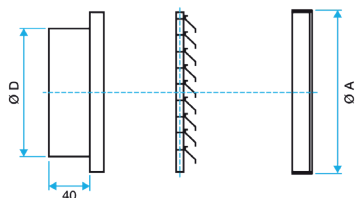

Grille extérieure

11052261
AR 637 Ø 450

Données dimensionnelles

Références	Ø A (mm)	Ø D (mm)
11052261	500	450

Grille AR 637 diamètre 125 à 315 mm