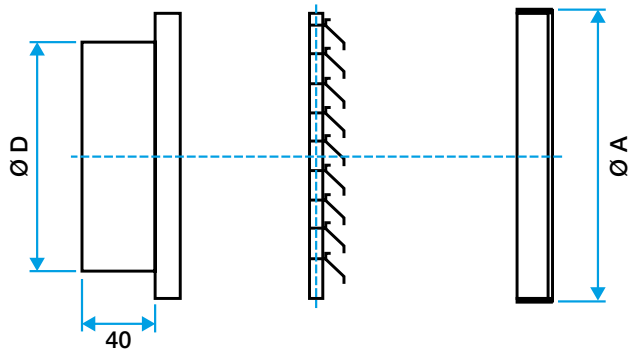

• Fixation apparente par vis dans l'encadrement.

• Partie intérieure comportant un grillage de protection anti-oiseau à mailles de 12 x 12 mm, Ø 1.2 mm en acier galvanisé.

**Caractéristiques principales**

## Données dimensionnelles

Références	Ø A (mm)	Ø N (mm)
11052261	500	450

Grille AR 637 diamètre 125 à 315 mm

Grille AR 637 diamètre 400 à 630 mm