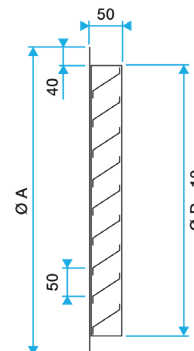

Diamètres de 125 à 315 mm :

- Ailettes type pare-pluie, espacées de 20 mm.
- Construction en aluminium.
- Finition aluminium anodisé, teinte naturelle satinée.
- Fixation non apparente par vis dans la colerette intérieure. Diamètres de 400 à 630 mm :

**Caractéristiques principales**

- grille circulaire,
- finition :
  - jusqu'à D315 inclus : aluminium anodisé,
  - à partir de D355 : aluminium brut.
- ailettes pare-pluie espacées de :
  - jusqu'à D315 inclus : 20 mm,
  - à partir de D355 : 50 mm.
- treillis anti-volatiles à maille 12x12 mm en acier galvanisé inclus (à partir de D355).

### Données dimensionnelles

Références	Ø A (mm)	Ø D (mm)
11052261	500	450

Grille AR 637 diamètre 125 à 315 mm

Grille AR 637 diamètre 400 à 630 mm