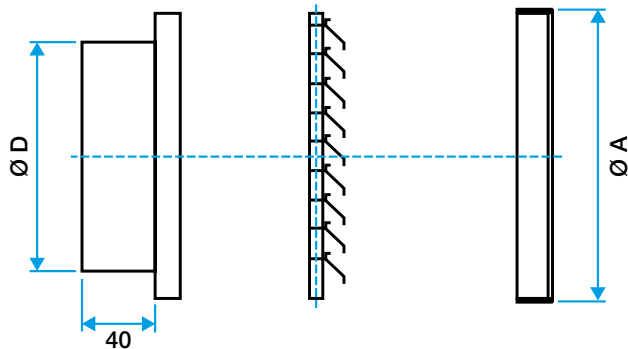

- facilité d'installation : raccordement circulaire,
- idéale pour les débits de ventilation.

Principes de fonctionnement

La grille AR 637 circulaire en aluminium permet le passage d'air entre le bâtiment et l'extérieur pour renouveler l'air intérieur. La forme de ses ailettes empêche la pluie d'y pénétrer.

Diamètres de 125 à 315 mm :

- Ailettes type pare-pluie, espacées de 20 mm.
 - Construction en aluminium.
 - Finition aluminium anodisé, teinte naturelle satinée.
- Diamètres de 400 à 630 mm :
- Ailettes type pare-pluie, espacées de 50 mm.
 - Construction en aluminium.
 - Finition aluminium brut.
 - Fixation apparente par vis dans l'encadrement.
 - Partie intérieure comportant un grillage de protection anti-oiseau à mailles de 12 x 12 mm, Ø 1.2 mm en acier galvanisé.

Caractéristiques principales

- grille circulaire,
- finition :
 - jusqu'à D315 inclus : aluminium anodisé,
 - à partir de D355 : aluminium brut.
- ailettes pare-pluie espacées de :
 - jusqu'à D315 inclus : 20 mm,
 - à partir de D355 : 50 mm.
- treillis anti-volatiles à maille 12x12 mm en acier galvanisé inclus (à partir de D355).

Données générales

Références	Type de finition	Couleur
11052263	Aluminium	Aluminium

Grille extérieure

11052263
AR 637 Ø 560

Données dimensionnelles

Références	Ø N (mm)
11052263	560

Grille AR 637 diamètre 125 à 315 mm