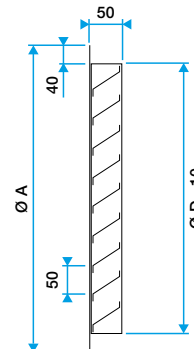

Diamètres de 125 à 315 mm :

- Ailettes type pare-pluie, espacées de 20 mm.
 - Construction en aluminium.
 - Finition aluminium anodisé, teinte naturelle satinée.
- Diamètres de 400 à 630 mm :
- Ailettes type pare-pluie, espacées de 50 mm.
 - Construction en aluminium.
 - Finition aluminium brut.
 - Fixation apparente par vis dans l'encadrement.
 - Partie intérieure comportant un grillage de protection anti-oiseau à mailles de 12 x 12 mm, Ø 1.2 mm en acier galvanisé.

Caractéristiques principales

- grille circulaire,
- finition :
 - jusqu'à D315 inclus : aluminium anodisé,
 - à partir de D355 : aluminium brut.
- ailettes pare-pluie espacées de :
 - jusqu'à D315 inclus : 20 mm,
 - à partir de D355 : 50 mm.
- treillis anti-volatiles à maille 12x12 mm en acier galvanisé inclus (à partir de D355).

Données générales

Références	Type de finition	Couleur
11052263	Aluminium	Aluminium

Grille extérieure

11052263
AR 637 Ø 560

Données dimensionnelles

Références	Ø N (mm)
11052263	560

Grille AR 637 diamètre 125 à 315 mm

Grille AR 637 diamètre 400 à 630 mm