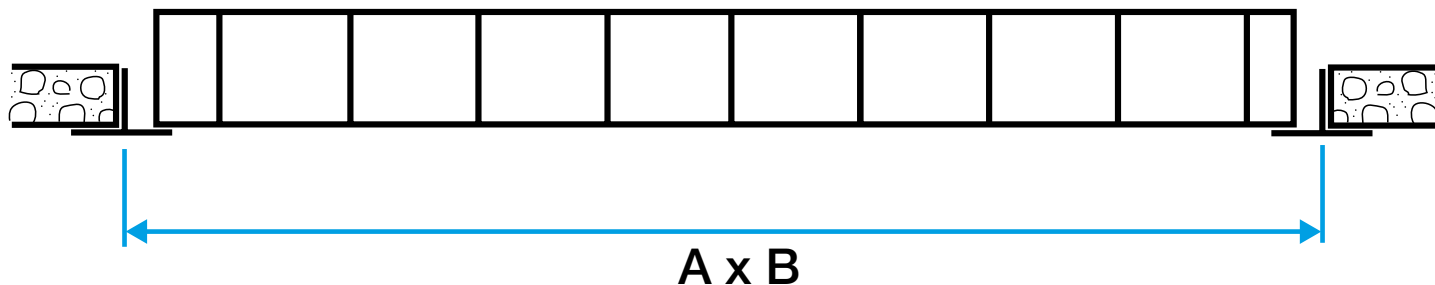

Grille plafond

11050725

AU123Z 595X595 RAL9010 STD

Données dimensionnelles

Références	A (mm)	A x B* (mm)	B (mm)	Hauteur plénum (mm)
11050725	600	600X600	600	330

Données aérauliques

Références	Débit de confort pour $L_w < NR 25$ (m³/h)
11050725	1000