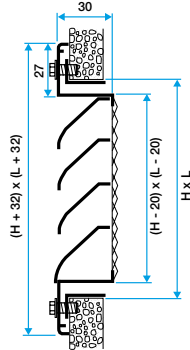

Domaines d'application

Neuf, Rénovation, Locaux tertiaires

Mise en oeuvre

- positionnement mural,
- fixation apparente par vis dans l'encadrement.

Argumentaire référence

- Cadre en aluminium extrudé, ailettes horizontales type pare-pluie en aluminium extrudé.
- Entraxe des ailettes de 25 mm.
- Partie intérieure comportant un grillage de protection à mailles losanges de 10 x 30, Ø 0.8 mm.
- Finition aluminium anodisé, teinte naturelle satinée.
- Fixation apparente par vis dans l'encadrement.

Caractéristiques principales

- grille extérieur murale pour prise ou rejet d'air,
- cadre en aluminium extrudé,
- ailettes horizontales type pare-pluie en aluminium extrudé,
- entraxe des ailettes de 25 mm,
- partie intérieure comportant un grillage de protection à mailles losanges de 10X30 diamètre 0,8 mm,
- finition aluminium anodisé, teinte naturelle satinée,
- fixation apparente par vis dans l'encadrement.

Données générales

| Références | Type de finition | Couleur |
|------------|------------------|-----------|
| 11052068 | Aluminium | Aluminium |

Grille extérieure

11052068
AWA251 1000X500

Données dimensionnelles

| Références | H (mm) | L (mm) |
|------------|--------|--------|
| 11052068 | 500 | 1000 |

Grille AWA 251 avec contre cadre F4