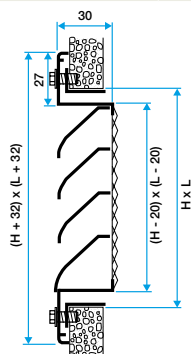

Domaines d'application

Neuf, Rénovation, Locaux tertiaires

Mise en oeuvre

- positionnement mural,
- fixation apparente par vis dans l'encadrement.

Argumentaire référence

- Cadre en aluminium extrudé, ailettes horizontales type pare-pluie en aluminium extrudé.
- Entraxe des ailettes de 25 mm.
- Partie intérieure comportant un grillage de protection à mailles losanges de 10 x 30, Ø 0.8 mm.
- Finition aluminium anodisé, teinte naturelle satinée.
- Fixation apparente par vis dans l'encadrement.

Caractéristiques principales

- grille extérieur murale pour prise ou rejet d'air,
- cadre en aluminium extrudé,
- ailettes horizontales type pare-pluie en aluminium extrudé,
- entraxe des ailettes de 25 mm,
- partie intérieure comportant un grillage de protection à mailles losanges de 10X30 diamètre 0,8 mm,
- finition aluminium anodisé, teinte naturelle satinée,
- fixation apparente par vis dans l'encadrement.

Données générales

Références	Type de finition	Couleur
11052028	Aluminium	Aluminium

Grille extérieure

11052028
AWA251 300X150

Données dimensionnelles

Références	H (mm)	L (mm)
11052028	150	300

Grille AWA 251 avec contre cadre F4