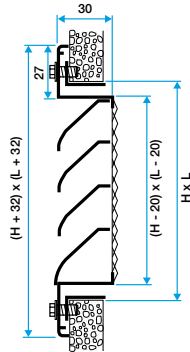

Grille extérieure

11052033
AWA251 300X200

Données dimensionnelles

Références	H (mm)	L (mm)
11052033	200	300

Grille AWA 251 avec contre cadre F4