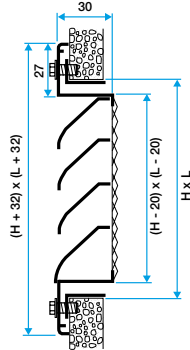

Domaines d'application

Neuf, Rénovation, Locaux tertiaires

Mise en oeuvre

- positionnement mural,
- fixation apparente par vis dans l'encadrement.

Argumentaire référence

- Cadre en aluminium extrudé, ailettes horizontales type pare-pluie en aluminium extrudé.
- Entraxe des ailettes de 25 mm.
- Partie intérieure comportant un grillage de protection à mailles losanges de 10 x 30, Ø 0.8 mm.
- Finition aluminium anodisé, teinte naturelle satinée.
- Fixation apparente par vis dans l'encadrement.

Caractéristiques principales

- grille extérieur murale pour prise ou rejet d'air,
- cadre en aluminium extrudé,
- ailettes horizontales type pare-pluie en aluminium extrudé,
- entraxe des ailettes de 25 mm,
- partie intérieure comportant un grillage de protection à mailles losanges de 10X30 diamètre 0,8 mm,
- finition aluminium anodisé, teinte naturelle satinée,
- fixation apparente par vis dans l'encadrement.

Données générales

Références	Type de finition	Couleur
11052135	Aluminium	Aluminium

Grille extérieure

11052135
AWA251 350X350

Données dimensionnelles

Références	H (mm)	L (mm)
11052135	350	350

Grille AWA 251 avec contre cadre F4