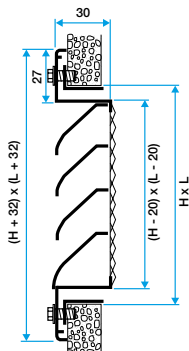

Grille extérieure

11052034

AWA251 400X200

Données dimensionnelles

Références	H (mm)	L (mm)
11052034	200	400

Grille AWA 251 avec contre cadre F4