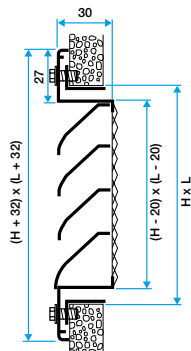

Grille extérieure

11052040
AWA251 400X300

Données dimensionnelles

Références	H (mm)	L (mm)
11052040	300	400

Grille AWA 251 avec contre cadre F4