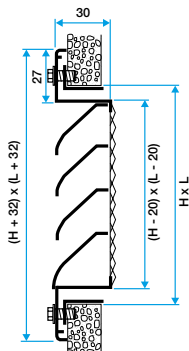

Grille extérieure

11052154

AWA251 450X450

Données dimensionnelles

Références	H (mm)	L (mm)
11052154	450	450

Grille AWA 251 avec contre cadre F4