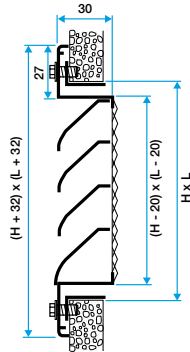

**Domaines d'application**

Neuf, Rénovation, Locaux tertiaires

**Mise en oeuvre**

- positionnement mural,
- fixation apparente par vis dans l'encadrement.

**Argumentaire référence**

- Cadre en aluminium extrudé, ailettes horizontales type pare-pluie en aluminium extrudé.
- Entraxe des ailettes de 25 mm.
- Partie intérieure comportant un grillage de protection à mailles losanges de 10 x 30, Ø 0.8 mm.
- Finition aluminium anodisé, teinte naturelle satinée.
- Fixation apparente par vis dans l'encadrement.

**Caractéristiques principales**

- grille extérieur murale pour prise ou rejet d'air,
- cadre en aluminium extrudé,
- ailettes horizontales type pare-pluie en aluminium extrudé,
- entraxe des ailettes de 25 mm,
- partie intérieure comportant un grillage de protection à mailles losanges de 10X30 diamètre 0,8 mm,
- finition aluminium anodisé, teinte naturelle satinée,
- fixation apparente par vis dans l'encadrement.

**Accessoires**

Désignations	Références
Contre-cadre F4 500X300	11053789

**Données générales**

Références	Type de finition	Couleur
11052041	Aluminium	Aluminium

Grille extérieure

**11052041**  
AWA251 500X300

### Données dimensionnelles

Références	H (mm)	L (mm)
11052041	300	500

Grille AWA 251 avec contre cadre F4