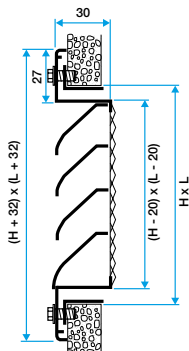

Domaines d'application

Neuf, Rénovation, Locaux tertiaires

Mise en oeuvre

- positionnement mural,
- fixation apparente par vis dans l'encadrement.

Argumentaire référence

- Cadre en aluminium extrudé, ailettes horizontales type pare-pluie en aluminium extrudé.
- Entraxe des ailettes de 25 mm.
- Partie intérieure comportant un grillage de protection à mailles losanges de 10 x 30, Ø 0.8 mm.
- Finition aluminium anodisé, teinte naturelle satinée.
- Fixation apparente par vis dans l'encadrement.

Caractéristiques principales

- grille extérieur murale pour prise ou rejet d'air,
- cadre en aluminium extrudé,
- ailettes horizontales type pare-pluie en aluminium extrudé,
- entraxe des ailettes de 25 mm,
- partie intérieure comportant un grillage de protection à mailles losanges de 10X30 diamètre 0,8 mm,
- finition aluminium anodisé, teinte naturelle satinée,
- fixation apparente par vis dans l'encadrement.

Accessoires

Désignations	Références
Contre-cadre F4 500X400	11053467

Données générales

Références	Type de finition	Couleur
11052046	Aluminium	Aluminium

Grille extérieure

11052046
AWA251 500X400

Données dimensionnelles

Références	H (mm)	L (mm)
11052046	400	500

Grille AWA 251 avec contre cadre F4