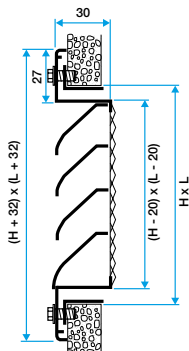

Grille extérieure

11052052
AWA251 500X500

Données dimensionnelles

Références	H (mm)	L (mm)
11052052	500	500

Grille AWA 251 avec contre cadre F4