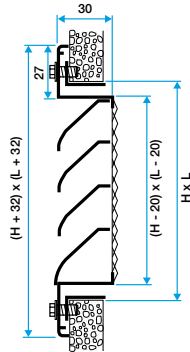

Domaines d'application

Neuf, Rénovation, Locaux tertiaires

Mise en oeuvre

- positionnement mural,
- fixation apparente par vis dans l'encadrement.

Argumentaire référence

- Cadre en aluminium extrudé, ailettes horizontales type pare-pluie en aluminium extrudé.
- Entraxe des ailettes de 25 mm.
- Partie intérieure comportant un grillage de protection à mailles losanges de 10 x 30, Ø 0.8 mm.
- Finition aluminium anodisé, teinte naturelle satinée.
- Fixation apparente par vis dans l'encadrement.

Caractéristiques principales

- grille extérieur murale pour prise ou rejet d'air,
- cadre en aluminium extrudé,
- ailettes horizontales type pare-pluie en aluminium extrudé,
- entraxe des ailettes de 25 mm,
- partie intérieure comportant un grillage de protection à mailles losanges de 10X30 diamètre 0,8 mm,
- finition aluminium anodisé, teinte naturelle satinée,
- fixation apparente par vis dans l'encadrement.

Accessoires

Désignations	Références
Contre-cadre F4 600X600	11053790

Données générales

Références	Type de finition	Couleur
11052167	Aluminium	Aluminium

Grille extérieure

11052167

AWA251 600X600

Données dimensionnelles

Références	H (mm)	L (mm)
11052167	600	600

Grille AWA 251 avec contre cadre F4