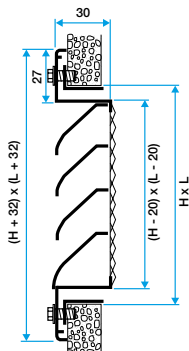

**Domaines d'application**

Neuf, Rénovation, Locaux tertiaires

**Mise en oeuvre**

- positionnement mural,
- fixation apparente par vis dans l'encadrement.

**Argumentaire référence**

- Cadre en aluminium extrudé, ailettes horizontales type pare-pluie en aluminium extrudé.
- Entraxe des ailettes de 25 mm.
- Partie intérieure comportant un grillage de protection à mailles losanges de 10 x 30, Ø 0.8 mm.
- Finition aluminium anodisé, teinte naturelle satinée.
- Fixation apparente par vis dans l'encadrement.

**Caractéristiques principales**

- grille extérieur murale pour prise ou rejet d'air,
- cadre en aluminium extrudé,
- ailettes horizontales type pare-pluie en aluminium extrudé,
- entraxe des ailettes de 25 mm,
- partie intérieure comportant un grillage de protection à mailles losanges de 10X30 diamètre 0,8 mm,
- finition aluminium anodisé, teinte naturelle satinée,
- fixation apparente par vis dans l'encadrement.

### Données dimensionnelles

Références	H (mm)	L (mm)
11052065	500	700

Grille AWA 251 avec contre cadre F4