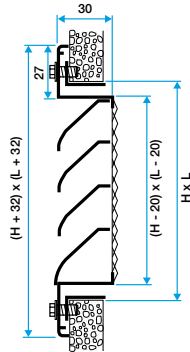

### Argumentaire référence

- Cadre en aluminium extrudé, ailettes horizontales type pare-pluie en aluminium extrudé.
- Entraxe des ailettes de 25 mm.
- Partie intérieure comportant un grillage de protection à mailles losanges de 10 x 30, Ø 0.8 mm.
- Finition aluminium anodisé, teinte naturelle satinée.
- Fixation apparente par vis dans l'encadrement.

### Caractéristiques principales

- grille extérieur murale pour prise ou rejet d'air,
- cadre en aluminium extrudé,
- ailettes horizontales type pare-pluie en aluminium extrudé,
- entraxe des ailettes de 25 mm,
- partie intérieure comportant un grillage de protection à mailles losanges de 10X30 diamètre 0,8 mm,
- finition aluminium anodisé, teinte naturelle satinée,
- fixation apparente par vis dans l'encadrement.

### Données dimensionnelles

Références	H (mm)	L (mm)
11052173	700	700

Grille AWA 251 avec contre cadre F4