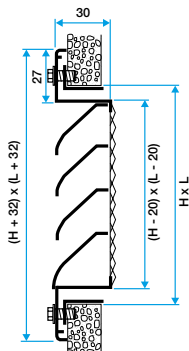

Domaines d'application

Neuf, Rénovation, Locaux tertiaires

Mise en oeuvre

- positionnement mural,
- fixation apparente par vis dans l'encadrement.

Argumentaire référence

- Cadre en aluminium extrudé, ailettes horizontales type pare-pluie en aluminium extrudé.
- Entraxe des ailettes de 25 mm.
- Partie intérieure comportant un grillage de protection à mailles losanges de 10 x 30, Ø 0.8 mm.
- Finition aluminium anodisé, teinte naturelle satinée.
- Fixation apparente par vis dans l'encadrement.

Caractéristiques principales

- grille extérieur murale pour prise ou rejet d'air,
- cadre en aluminium extrudé,
- ailettes horizontales type pare-pluie en aluminium extrudé,
- entraxe des ailettes de 25 mm,
- partie intérieure comportant un grillage de protection à mailles losanges de 10X30 diamètre 0,8 mm,
- finition aluminium anodisé, teinte naturelle satinée,
- fixation apparente par vis dans l'encadrement.

Accessoires

| Désignations | Références |
|-------------------------|------------|
| Contre-cadre F4 800X500 | 11053476 |

Données générales

| Références | Type de finition | Couleur |
|------------|------------------|-----------|
| 11052066 | Aluminium | Aluminium |

Grille extérieure

11052066
AWA251 800X500

Données dimensionnelles

| Références | H (mm) | L (mm) |
|------------|--------|--------|
| 11052066 | 500 | 800 |

Grille AWA 251 avec contre cadre F4